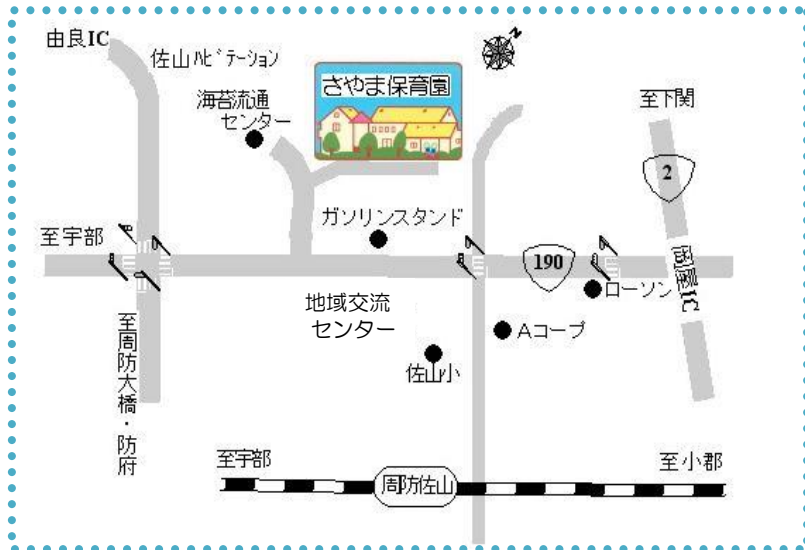

「おみずあそび・ミストが気持ちいいよ」

「常備菜クッキング！」

「製作あそび・絵本の中からこんにちは」

「親子で運動会ごっこ！」

令和4年度

子育て支援センターさやま

ご案内

「子育て支援センターさやま」
社会福祉法人 であいの里 さやま保育園
〒754-0894 山口市佐山 2793
TEL 083-989-3013
FAX 083-988-2011
E-mail sayamaho@c-able.ne.jp

「子育て支援センターさやま」は保育園の中にある子育て支援センターです。子育ての楽しさや大変さなどを参加の皆さんで話したり、子どもさんの成長と一緒に喜び合ひましょう。また、色々な活動に参加しながら、親子で心地よいひと時を過ごし、参加者同士の交流も深めてもらいたいと思います。「子育て支援センターさやま」はみなさんの子育てを応援しています。

活動内容

であいのポケットの活動 毎週水曜日 9:00~14:00

(中心の活動は10時から1時間程度です。)

遊んだり、製作を楽しんだり、クッキングをしたり・・・親子で色々な活動に参加しながら心地よいひと時を過ごしてください。

園庭・ホール開放 毎週水・金曜日 9:00~14:00 (木曜日は園庭のみ)

ホールの木のおもちゃや戸外あそび・砂場あそびを楽しんで下さい。

給食試食会

毎月第2水曜日のサークル活動の後に先着で給食の試食が出来ます。ご希望の方は申し込みをお願いします。(先着5組1食 300円)